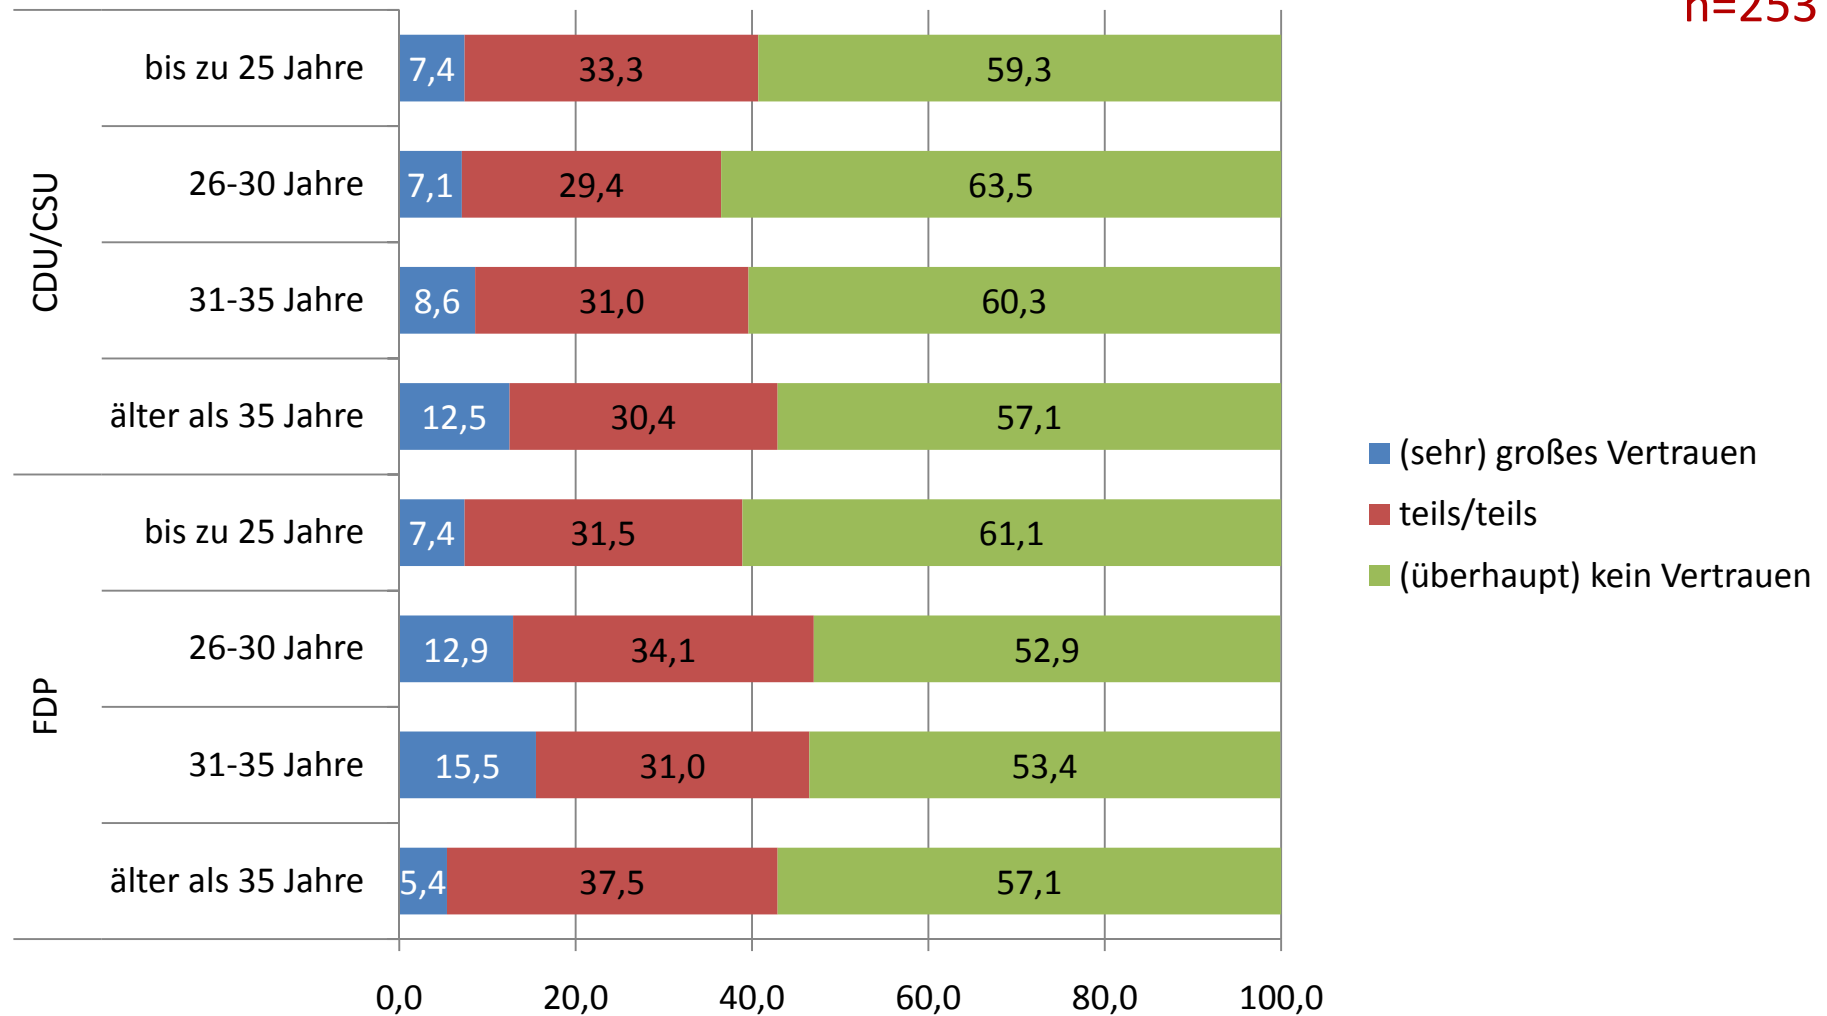

1.3 Einfluss der Politik auf die Religion

Wie stark darf der Einfluss der Politik auf die Religion sein?
Wie stark darf der Einfluss der Religion auf die Politik sein?

1.4 Bewertung der Parteien in Deutschland

Welchen Parteien vertrauen Sie am ehesten bei der Lösung der Probleme in Deutschland?

n=253

1.4 Bewertung der Parteien in Deutschland

Welchen Parteien vertrauen Sie am ehesten bei der Lösung der Probleme in Deutschland?