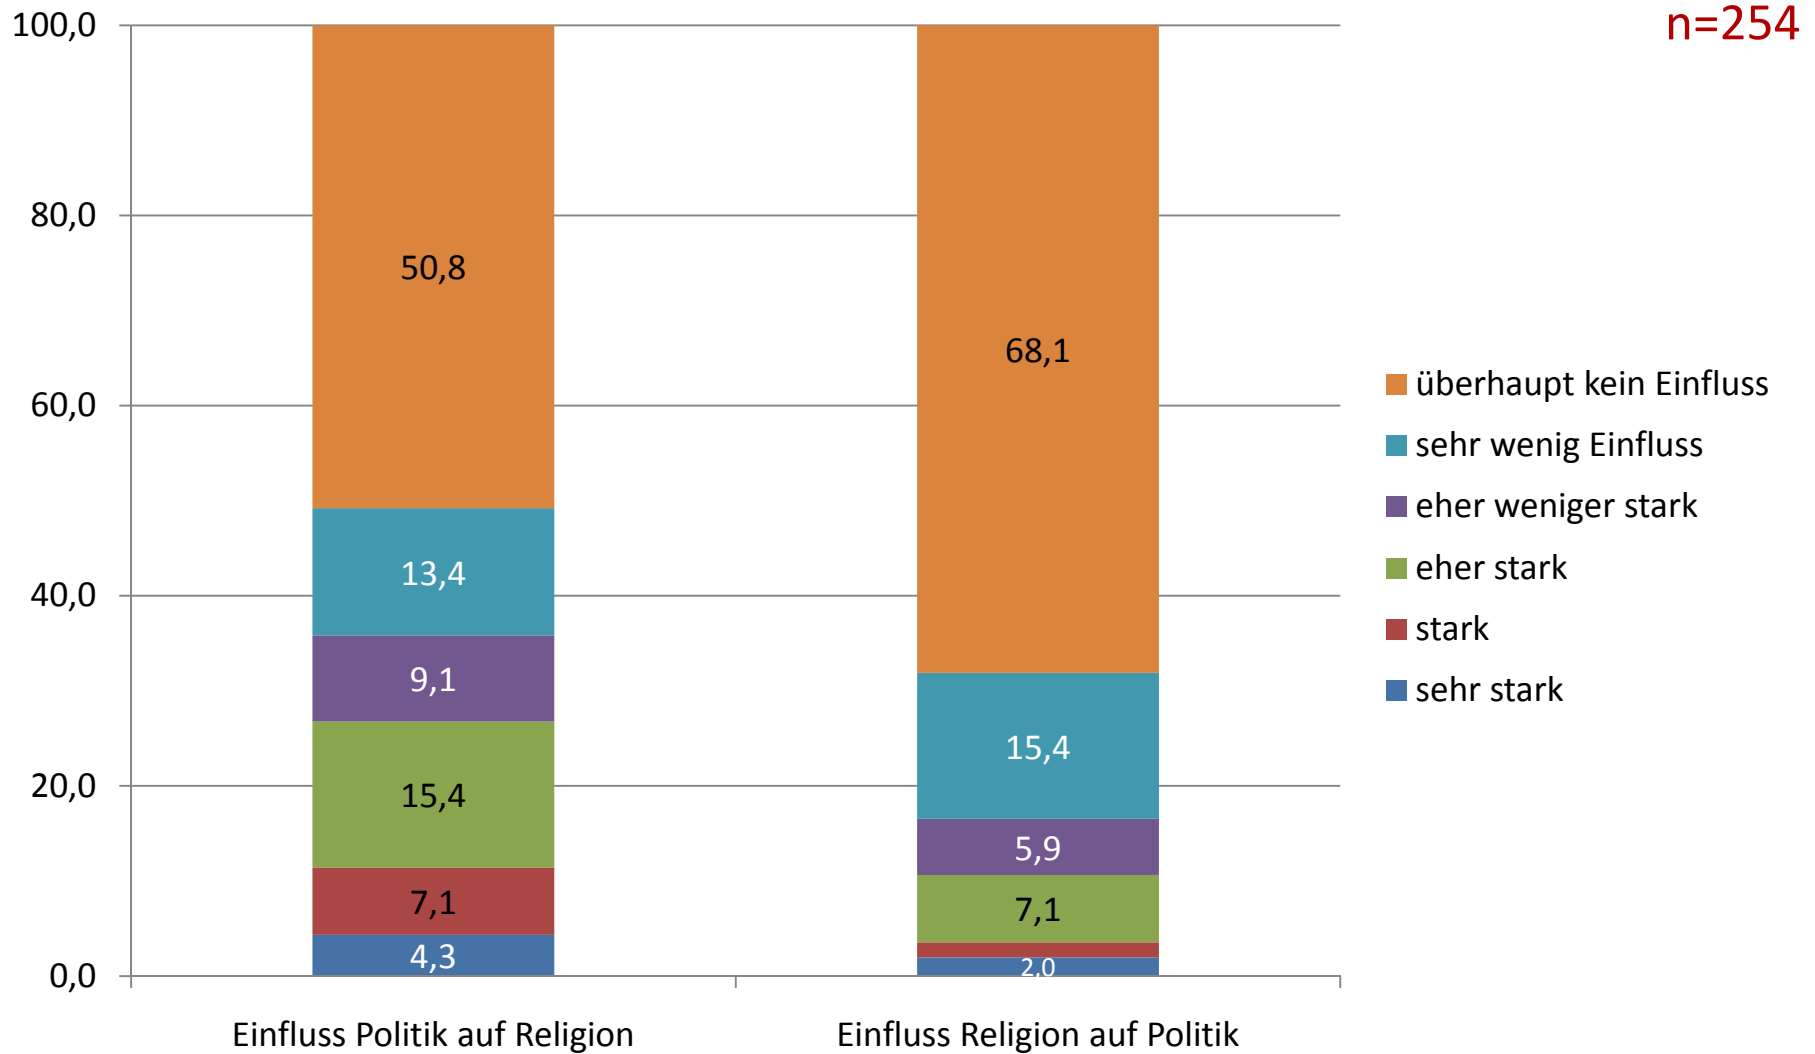

1.3 Einfluss der Politik auf die Religion

Wie stark darf der Einfluss der Politik auf die Religion sein?
Wie stark darf der Einfluss der Religion auf die Politik sein?

1.4 Bewertung der Parteien in Deutschland

Welchen Parteien vertrauen Sie am ehesten bei der Lösung der Probleme in Deutschland?

n=253

1.4 Bewertung der Parteien in Deutschland

Welchen Parteien vertrauen Sie am ehesten bei der Lösung der Probleme in Deutschland?